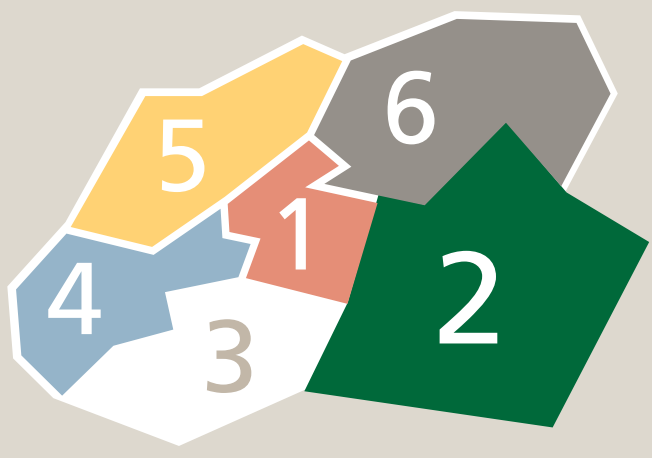

SEDE SESTIERE | SESTIERE SEAT

PARCHI E AREE VERDI | PARKS AND GREEN AREAS

- 1** SESTIERE SANT'EMIDIO
- 6** SESTIERE PORTA MAGGIORE
- 3** SESTIERE PIAZZAROLA
- 4** SESTIERE PORTA ROMANA
- 5** SESTIERE PORTA SOLESTÀ
- 6** SESTIERE PORTA TUFILLA

- 1** PONTE MAGGIORE
- 2** CHIESA DEL CARMINE
- 3** EDICOLA DUGENTESCA
- 4** PALAZZO MALASPINA
- 5** PORTALE BAROCCO
- 6** GIARDINI PUBBLICI
- 7** CHIESA DI S. VITTORE
- 8** FORTE MALATESTA
- 9** PONTE DI CECCO
- 10** CHIESA DEL CUORE IMMACOLATO DI MARIA
- 11** MUSEO DELLA STAMPA D'ARTE LICEO ARTISTICO O. LICINI
- 12** CHIESA DI S. SALVATORE DI SOTTO